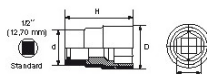

DESCRIPCIÓN

Vasos 1/2" aislados 1000 V

Apertura 12 caras.

Forjados de acero al cromo vanadio.

Ø exterior lado cuadradillo 1/2" : 27 mm.

NORMAS / DIRECTIVAS

NF ISO 691, NF ISO 1174-1, NF ISO 1711-1, CEI 60900

DATOS ESPECÍFICOS

Designación	VASO 1/2" AISLADO 1000 V 12 CARAS 6 MM
Referencia comercial	O
Peso (g)	
H (mm)	
d (mm)	
D (mm)	
A (mm)	
Garantía	

Garantía aplicada

O | Garantía SAM OUTIL

Garantía sin limitación de duración, sobre las herramientas utilizadas en condiciones normales.