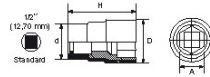

DESCRIPCIÓN

Vasos 1/2" aislados 1000 V

Apertura 12 caras.

Forjados de acero al cromo vanadio.

Ø exterior lado cuadradillo 1/2" : 27 mm.

NORMAS / DIRECTIVAS

NF ISO 691, NF ISO 1174-1, NF ISO 1711-1, CEI 60900

DATOS ESPECÍFICOS

Designación	VASO 1/2" AISLADO 1000 V 12 CARAS 5 MM
Referencia comercial	O
Peso (g)	
H (mm)	
d (mm)	
D (mm)	
A (mm)	
Garantía	

Garantía aplicada

O | Garantía SAM OUTIL

Garantía sin limitación de duración, sobre las herramientas utilizadas en condiciones normales.