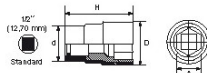

DESCRIPCIÓN

Vasos 1/2" aislados 1000 V

Apertura 12 caras.

Forjados de acero al cromo vanadio.

Ø exterior lado cuadradillo 1/2" : 27 mm.

NORMAS / DIRECTIVAS

NF ISO 691, NF ISO 1174-1, NF ISO 1711-1, CEI 60900

DATOS ESPECÍFICOS

Designación	VASO 1/2" AISLADO 1000 V 12 CARAS 4 MM
Referencia comercial	O
Peso (g)	
H (mm)	
d (mm)	
D (mm)	
A (mm)	
Garantía	

Garantía aplicada

O | Garantía SAM OUTIL

Garantía sin limitación de duración, sobre las herramientas utilizadas en condiciones normales.