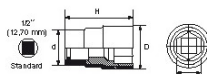

**DATOS ESPECÍFICOS**

Designación	VASO 1/2" AISLADO 1000 V 12 CARAS 32 MM
Referencia comercial	ZS-32
Peso (g)	120
H (mm)	54
d (mm)	27
D (mm)	35.5
A (mm)	23
Garantía	O

**Garantía aplicada**

**O | Garantía SAM OUTIL**