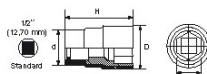

DESCRIPCIÓN

Vasos 1/2" aislados 1000 V

Apertura 12 caras.

Forjados de acero al cromo vanadio.

Ø exterior lado cuadradillo 1/2" : 27 mm.

NORMAS / DIRECTIVAS

NF ISO 691, NF ISO 1174-1, NF ISO 1711-1, CEI 60900

DATOS ESPECÍFICOS

Designación	VASO 1/2" AISLADO 1000 V 12 CARAS 27 MM
Referencia comercial	ZS-27
Peso (g)	160
H (mm)	60
d (mm)	27
D (mm)	40
A (mm)	27
Garantía	O

Garantía aplicada**O | Garantía SAM OUTIL**