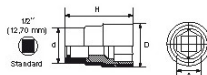

DESCRIPCIÓN

Vasos 1/2" aislados 1000 V

Apertura 12 caras.

Forjados de acero al cromo vanadio.

Ø exterior lado cuadradillo 1/2" : 27 mm.

NORMAS / DIRECTIVAS

NF ISO 691, NF ISO 1174-1, NF ISO 1711-1, CEI 60900

DATOS ESPECÍFICOS

Designación	VASO 1/2" AISLADO 1000 V 12 CARAS 21 MM
Referencia comercial	ZS-21
Peso (g)	100
H (mm)	52
d (mm)	27
D (mm)	33.5
A (mm)	21
Garantía	O

Garantía aplicada

O | Garantía SAM OUTIL