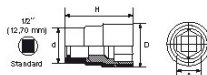

DESCRIPCIÓN

Vasos 1/2" aislados 1000 V

Apertura 12 caras.

Forjados de acero al cromo vanadio.

Ø exterior lado cuadradillo 1/2" : 27 mm.

NORMAS / DIRECTIVAS

NF ISO 691, NF ISO 1174-1, NF ISO 1711-1, CEI 60900

DATOS ESPECÍFICOS

Designación	VASO 1/2" AISLADO 1000 V 12 CARAS 20 MM
Referencia comercial	ZS-20
Peso (g)	100
H (mm)	52
d (mm)	27
D (mm)	32.5
A (mm)	20
Garantía	O

Garantía aplicada

O | Garantía SAM OUTIL