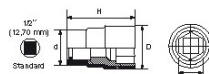

**DATOS ESPECÍFICOS**

Designación	VASO 1/2" AISLADO 1000 V 12 CARAS 18 MM
Referencia comercial	ZS-18
Peso (g)	80
H (mm)	52
d (mm)	27
D (mm)	29.5
A (mm)	18
Garantía	O

**Garantía aplicada**

**O | Garantía SAM OUTIL**