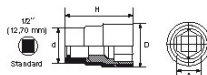

**DATOS ESPECÍFICOS**

Designación	VASO 1/2" AISLADO 1000 V 12 CARAS 12 MM
Referencia comercial	ZS-12
Peso (g)	80
H (mm)	52
d (mm)	27
D (mm)	22
A (mm)	12
Garantía	O

**Garantía aplicada**

**O | Garantía SAM OUTIL**