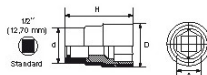

DATOS ESPECÍFICOS

Designación	VASO 1/2" AISLADO 1000 V 12 CARAS 11 MM
Referencia comercial	ZS-11
Peso (g)	60
H (mm)	52
d (mm)	27
D (mm)	20.5
A (mm)	11
Garantía	O

**Garantía aplicada**

**O | Garantía SAM OUTIL**