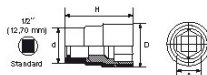

DESCRIPCIÓN

Vasos 1/2" aislados 1000 V

Apertura 12 caras.

Forjados de acero al cromo vanadio.

Ø exterior lado cuadradillo 1/2" : 27 mm.

NORMAS / DIRECTIVAS

NF ISO 691, NF ISO 1174-1, NF ISO 1711-1, CEI 60900

DATOS ESPECÍFICOS

Designación	VASO 1/2" AISLADO 1000 V 12 CARAS 10 MM
Referencia comercial	ZS-10
Peso (g)	60
H (mm)	52
d (mm)	27
D (mm)	19
A (mm)	10
Garantía	O

Garantía aplicada

O | Garantía SAM OUTIL

Garantía sin limitación de duración, sobre las herramientas utilizadas en condiciones normales.