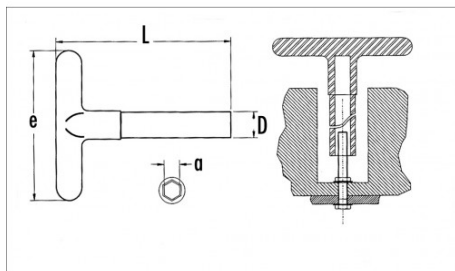

Designación	LLAVE TUBO T7 6 CARAS AISLADA
Referencia comercial	Z-87-7
L (mm)	135
Peso (g)	100
e (mm)	110
D (mm)	14
a (mm)	7
Garantía	O

**Garantía aplicada**

**O | Garantía SAM OUTIL**

Garantía sin limitación de duración, sobre las herramientas utilizadas en condiciones normales.