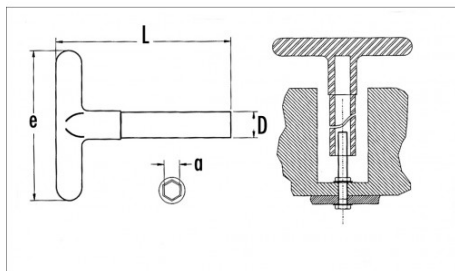

DESCRIPCIÓN

Llaves para tubos aisladas 1000V

Forma en T. Apertura 6 caras. Permiten acceder a las tuercas en vástagos roscados.

NORMAS / DIRECTIVAS

NF ISO 691, DIN 475-2, CEI 60900

DATOS ESPECÍFICOS

SAM Herramientas

Designación	LLAVE VASO EN "T" AISLADA 1000 V
Referencia comercial	Z-87-12
L (mm)	135
Peso (g)	190
e (mm)	120
D (mm)	20
a (mm)	12
Garantía	O

Garantía aplicada

O | Garantía SAM OUTIL

Garantía sin limitación de duración, sobre las herramientas utilizadas en condiciones normales.