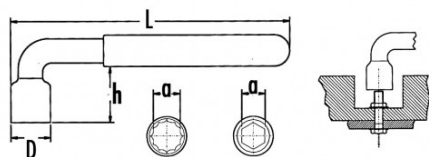

### Llaves de pipa aisladas 1000V

Forjadas en acero al cromo vanadio. Permiten apretados potentes gracias al brazo de palanca. Apertura 6 caras para dimensiones de 6 a 9 mm. Apertura 12 caras para dimensiones 10 a 17 mm.

DATOS ESPECÍFICOS

Designación	LLAVE A PIPA 1 CABEZA 6 CARAS AISLADA 1000 V 8 MM
Referencia comercial	Z-80-8
L (mm)	94
Peso (g)	50
D (mm)	14
Número de caras	6
h (mm)	19
a (mm)	8
Garantía	O

**Garantía aplicada**