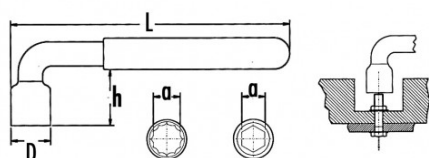

### Llaves de pipa aisladas 1000V

Forjadas en acero al cromo vanadio. Permiten apretados potentes gracias al brazo de palanca. Apertura 6 caras para dimensiones de 6 a 9 mm. Apertura 12 caras para dimensiones 10 a 17 mm.

## SAM Herramientas

Polígono Ipertegui II, N 55  
31160 Orcoyen (Navarra) - España  
NºTVA ESB 8196 4413

<https://www.sam-herramientas.es/>

Fotos y textos no contractuales. No desechar en la vía pública. Documento generado el 2024-05-03 00:42:34

DATOS ESPECÍFICOS

Designación	LLAVE A PIPA 1 CABEZA 6 CARAS AISLADA 1000 V 6 MM
Referencia comercial	Z-80-6
L (mm)	82
Peso (g)	30
D (mm)	10.5
Número de caras	6
h (mm)	15.5
a (mm)	6
Garantía	O

**Garantía aplicada**