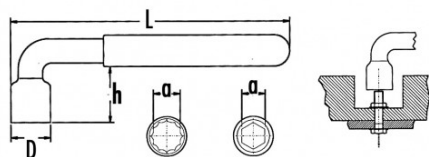

DESCRIPCIÓN

Llaves de pipa aisladas 1000V

Forjadas en acero al cromo vanadio. Permiten apretados potentes gracias al brazo de palanca. Apertura 6 caras para dimensiones de 6 a 9 mm. Apertura 12 caras para dimensiones 10 a 17 mm.

NORMAS / DIRECTIVAS

NF ISO 1711-1, CEI 60900, DIN 899

SAM Herramientas

Polígono Ipertegui II, N 55
31160 Orcoyen (Navarra) - España
NºTVA ESB 8196 4413

<https://www.sam-herramientas.es/>

Fotos y textos no contractuales. No desechar en la vía pública. Documento generado el 2024-05-03 01:29:42

DATOS ESPECÍFICOS

Designación	LLAVE A PIPA 1 CABEZA 12 CARAS AISLADA 1000 V 16 MM
Referencia comercial	Z-80-16
L (mm)	172
Peso (g)	230
D (mm)	26
Número de caras	12
h (mm)	37
a (mm)	16
Garantía	O

Garantía aplicada