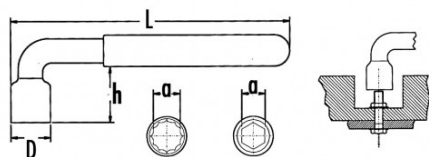

DESCRIPCIÓN

Llaves de pipa aisladas 1000V

Forjadas en acero al cromo vanadio. Permiten apretados potentes gracias al brazo de palanca. Apertura 6 caras para dimensiones de 6 a 9 mm. Apertura 12 caras para dimensiones 10 a 17 mm.

NORMAS / DIRECTIVAS

NF ISO 1711-1, CEI 60900, DIN 899

SAM Herramientas

Polígono Ipertegui II, N 55
31160 Orcoyen (Navarra) - España
NºTVA ESB 8196 4413

<https://www.sam-herramientas.es/>

Fotos y textos no contractuales. No desechar en la vía pública. Documento generado el 2024-05-03 01:00:15

DATOS ESPECÍFICOS

Designación	LLAVE A PIPA 1 CABEZA 12 CARAS AISLADA 1000 V 13 MM
Referencia comercial	Z-80-13
L (mm)	150
Peso (g)	160
D (mm)	22
Número de caras	12
h (mm)	29
a (mm)	13
Garantía	O

Garantía aplicada