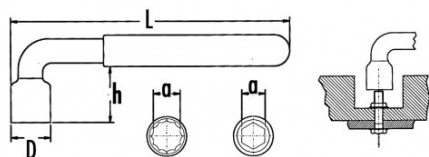

DESCRIPCIÓN

Llaves de pipa aisladas 1000V

Forjadas en acero al cromo vanadio. Permiten apretados potentes gracias al brazo de palanca. Apertura 6 caras para dimensiones de 6 a 9 mm. Apertura 12 caras para dimensiones 10 a 17 mm.

NORMAS / DIRECTIVAS

NF ISO 1711-1, CEI 60900, DIN 899

SAM Herramientas

Polígono Ipertegui II, N 55
31160 Orcoyen (Navarra) - España
NºTVA ESB 8196 4413

<https://www.sam-herramientas.es/>

Fotos y textos no contractuales. No desechar en la vía pública. Documento generado el 2024-05-03 02:40:36

DATOS ESPECÍFICOS

Designación	LLAVE A PIPA 1 CABEZA 12 CARAS AISLADA 1000 V 12 MM
Referencia comercial	Z-80-12
L (mm)	135
Peso (g)	130
D (mm)	20.5
Número de caras	12
h (mm)	28
a (mm)	12
Garantía	O

Garantía aplicada