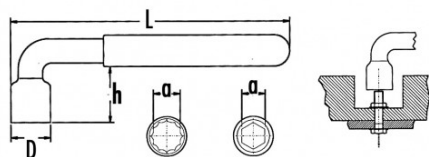

DESCRIPCIÓN

Llaves de pipa aisladas 1000V

Forjadas en acero al cromo vanadio. Permiten apretados potentes gracias al brazo de palanca. Apertura 6 caras para dimensiones de 6 a 9 mm. Apertura 12 caras para dimensiones 10 a 17 mm.

NORMAS / DIRECTIVAS

NF ISO 1711-1, CEI 60900, DIN 899

SAM Herramientas

Polígono Ipertegui II, N 55
31160 Orcoyen (Navarra) - España
NºTVA ESB 8196 4413

<https://www.sam-herramientas.es/>

Fotos y textos no contractuales. No desechar en la vía pública. Documento generado el 2024-05-03 02:55:57

DATOS ESPECÍFICOS

Designación	LLAVE A PIPA 1 CABEZA 12 CARAS AISLADA 1000 V 11 MM
Referencia comercial	Z-80-11
L (mm)	130
Peso (g)	95
D (mm)	20
Número de caras	12
h (mm)	26
a (mm)	11
Garantía	O

Garantía aplicada