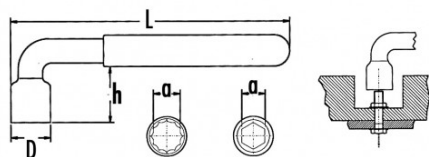

DESCRIPCIÓN

Llaves de pipa aisladas 1000V

Forjadas en acero al cromo vanadio. Permiten apretados potentes gracias al brazo de palanca. Apertura 6 caras para dimensiones de 6 a 9 mm. Apertura 12 caras para dimensiones 10 a 17 mm.

NORMAS / DIRECTIVAS

NF ISO 1711-1, CEI 60900, DIN 899

SAM Herramientas

Polígono Ipertegui II, N 55
31160 Orcoyen (Navarra) - España
NºTVA ESB 8196 4413

<https://www.sam-herramientas.es/>

Fotos y textos no contractuales. No desechar en la vía pública. Documento generado el 2024-05-03 01:52:28

DATOS ESPECÍFICOS

Designación	LLAVE A PIPA 1 CABEZA 12 CARAS AISLADA 1000 V 10 MM
Referencia comercial	Z-80-10
L (mm)	118
Peso (g)	90
D (mm)	18
Número de caras	12
h (mm)	24
a (mm)	10
Garantía	O

Garantía aplicada