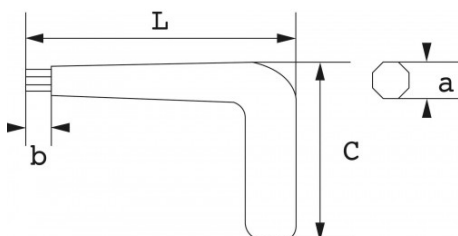

DESCRIPCIÓN

Llaves macho acodadas a 90°, 6 caras, aisladas 1000 V

Para manipular los tornillos 6 caras huecos de difícil acceso.

NORMAS / DIRECTIVAS

NF ISO 2936, CEI 60900

SAM Herramientas

Polígono Ipertegui II, N 55
31160 Orcoyen (Navarra) - España
NºTVA ESB 8196 4413

<https://www.sam-herramientas.es/>

Fotos y textos no contractuales. No desechar en la vía pública. Documento generado el 2024-04-27 10:47:58

DATOS ESPECÍFICOS

Designación	LLAVE ALLEN AISLADA 1000 V 6 MM
Referencia comercial	Z-65-6
L (mm)	125
Peso (g)	70
C (mm)	85
b (mm)	12
a (mm)	6
Garantía	O