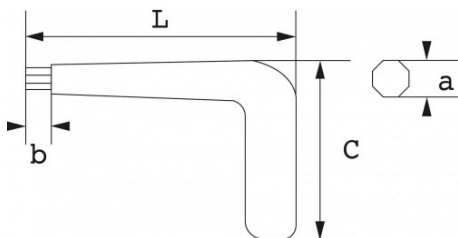

DESCRIPCIÓN

Llaves macho acodadas a 90°, 6 caras, aisladas 1000 V

Para manipular los tornillos 6 caras huecos de difícil acceso.

NORMAS / DIRECTIVAS

NF ISO 2936, CEI 60900

SAM Herramientas

Polígono Ipertegui II, N 55
31160 Orcoyen (Navarra) - España
NºTVA ESB 8196 4413

<https://www.sam-herramientas.es/>

Fotos y textos no contractuales. No desechar en la vía pública. Documento generado el 2024-04-27 03:57:21

DATOS ESPECÍFICOS

Referencia comercial	L (mm)	Peso (g)	C (mm)	b (mm)	a (mm)	Garantía
Z-65-3	123	20	83	12	3	O
Z-65-6	125	70	85	12	6	O
Z-65-5	125	50	85	12	5	O
Z-65-4	124	30	84	12	4	O