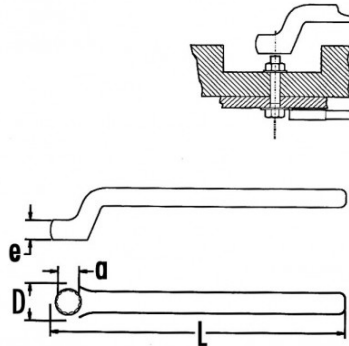

Llaves poligonales contra acodadas aisladas 1000 V

Forjadas de acero al cromo vanadio. 1 apertura por llave. La altura del doblado y la inclinación del mango garantizan maniobras en tuercas remachables. Altura inicial : 10 mm. La cabeza contra-acodada permite superar el obstáculo que impide el uso de una llave recta.

NORMAS / DIRECTIVAS

NF ISO 691, NF ISO 1174-1, NF ISO 1711-1, CEI 60900

SAM Herramientas

Polígono Ipertegui II, N 55
31160 Orcoyen (Navarra) - España
NºTVA ESB 8196 4413

<https://www.sam-herramientas.es/>

Fotos y textos no contractuales. No desechar en la vía pública. Documento generado el 2024-04-25 17:29:10

DATOS ESPECÍFICOS

Referencia comercial	L (mm)	Peso (g)	e (mm)	D (mm)	h (mm)	a (mm)	Garantía
Z-105-16	208	190	14	27.5	25	16	O
Z-105-10	160	90	11	18.5	20	10	O
Z-105-11	163	95	12	20.5	20	11	O
Z-105-9	150	80	11	17.5	20	9	O
Z-105-12	180	100	12	22	22	12	O
Z-105-13	185	120	13	23.5	22	13	O
Z-105-14	198	150	13	25	25	14	O
Z-105-8	146	75	10	16.5	17	8	O
Z-105-17	218	200	15	29	25	17	O
Z-105-18	230	230	15	40	20	18	O
Z-105-7	138	60	10	15	16	7	O
Z-105-19	235	240	15	40	20	19	O
Z-105-21	257	320	15	35	20	21	O