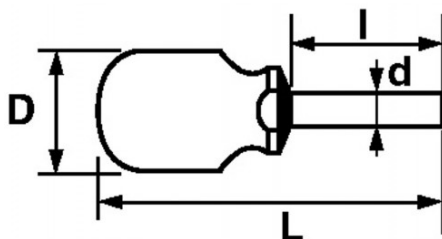

DESCRIPCIÓN

Destornillador plano electricista Tom Pouce

Destornillador plano electricista.

Extremo de la hoja tratado bruñido para mejorar la resistencia.

Empuñadura antideslizante.

NORMAS / DIRECTIVAS

NF ISO 2380-1, NF ISO 2380-2, DIN 5264

SAM Herramientas

Polígono Ipertegui II, N 55
31160 Orcoyen (Navarra) - España
NºTVA ESB 8196 4413

<https://www.sam-herramientas.es/>

DATOS ESPECÍFICOS

Designación	DESTORNILLADOR PLANO ELECTRICISTA 65X40 MM
Referencia comercial	TA-65E40
L (mm)	92.1
Peso (g)	40
I (mm)	35
d (mm)	6.5
e (mm)	3
D (mm)	33
Huella (mm)	6.5
Garantía	O