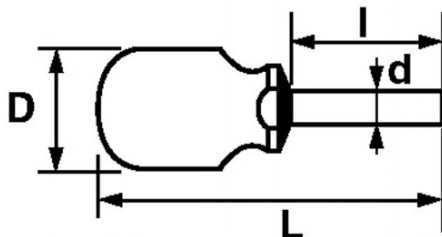

DESCRIPCIÓN

Destornillador plano electricista Tom Pouce

Destornillador plano electricista.

Extremo de la hoja tratado bruñido para mejorar la resistencia.

Empuñadura antideslizante.

NORMAS / DIRECTIVAS

NF ISO 2380-1, NF ISO 2380-2, DIN 5264

SAM Herramientas

Polígono Ipertegui II, N 55
31160 Orcoyen (Navarra) - España
NºTVA ESB 8196 4413

<https://www.sam-herramientas.es/>

DATOS ESPECÍFICOS

Designación	DESTORNILLADOR PLANO ELECTRICISTA 5,5X40 MM
Referencia comercial	TA-55E40
L (mm)	92.1
Peso (g)	40
I (mm)	35
d (mm)	5.5
e (mm)	3
D (mm)	33
Huella (mm)	5.5
Garantía	O