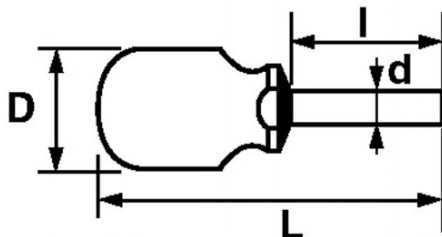

DESCRIPCIÓN

Destornillador plano electricista Tom Pouce

Destornillador plano electricista.

Extremo de la hoja tratado bruñido para mejorar la resistencia.

Empuñadura antideslizante.

NORMAS / DIRECTIVAS

NF ISO 2380-1, NF ISO 2380-2, DIN 5264

SAM Herramientas

Polígono Ipertegui II, N 55
31160 Orcoyen (Navarra) - España
N°TVA ESB 8196 4413

<https://www.sam-herramientas.es/>

DATOS ESPECÍFICOS

Designación	DESTORNILLADOR PLANO ELECTRICISTA 4X40 MM
Referencia comercial	TA-4E40
L (mm)	92.1
Peso (g)	30
I (mm)	35
d (mm)	4
e (mm)	3
D (mm)	33
Huella (mm)	4
Garantía	O