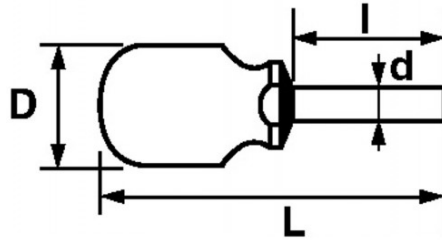

DESCRIPCIÓN

Destornillador plano electricista Tom Pouce

Destornillador plano electricista.

Extremo de la hoja tratado bruñido para mejorar la resistencia.

Empuñadura antideslizante.

NORMAS / DIRECTIVAS

NF ISO 2380-1, NF ISO 2380-2, DIN 5264

SAM Herramientas

Polígono Ipertegui II, N 55
31160 Orcoyen (Navarra) - España
NºTVA ESB 8196 4413

<https://www.sam-herramientas.es/>

DATOS ESPECÍFICOS

Referencia	L (mm)	Peso (g)	l (mm)	d (mm)	e (mm)	D (mm)	Huella (mm)	Garantía
comercial								
TA-55E40	92.1	40	35	5.5	3	33	5.5	O
TA-4E40	92.1	30	35	4	3	33	4	O
TA-65E40	92.1	40	35	6.5	3	33	6.5	O