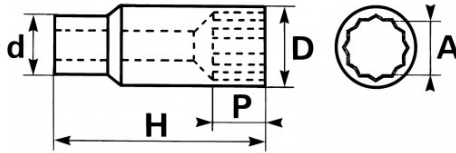

Fotos y textos no contractuales. No desechar en la vía pública. Documento generado el 2024-05-05 05:26:01

DATOS ESPECÍFICOS

Designación	VASO 1/2" LARGO 12 CARAS 7/8"
Referencia comercial	SL-7/8
Peso (g)	210
H (mm)	82
d (mm)	27
D (mm)	30
P (mm)	28
A"	7/8
Garantía	O