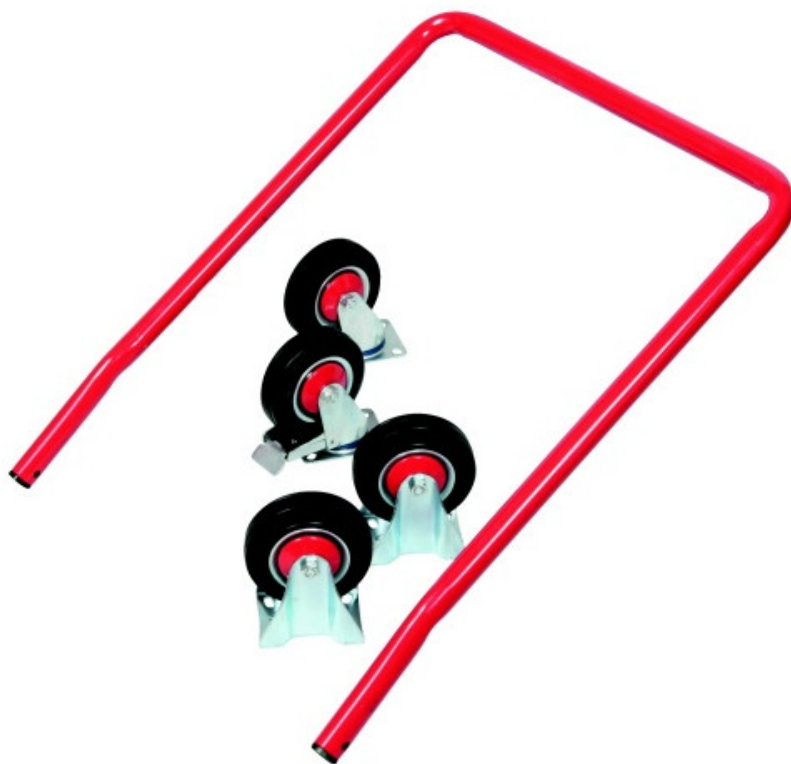

Kit de desplazamiento para maletero

SERVI-KR1

SAM Herramientas

Polígono Ipertegui II, N 55
31160 Orcoyen (Navarra) - España
NºTVA ESB 8196 4413

<https://www.sam-herramientas.es/>

Fotos y textos no contractuales. No desechar en la vía pública. Documento generado el 2024-05-06 21:54:48

**DESCRIPCIÓN****Kit de desplazamiento para maletero**

Permite transformar el baúl (SERVI-R40) en armario sobre ruedas de taller. El kit se compone de una empuñadura y de 4 ruedas Ø 125 mm. 2 ruedas fijas y 2 ruedas pivotantes, una frenada.

DATOS ESPECÍFICOS

Designación	KIT RUEDAS PARA SERVI
Referencia comercial	SERVI-KR1
Peso (g)	9000
Garantía	O Garantía SAM OUTIL

SAM Herramientas

Polígono Ipertegui II, N 55
31160 Orcoyen (Navarra) - España
NºTVA ESB 8196 4413