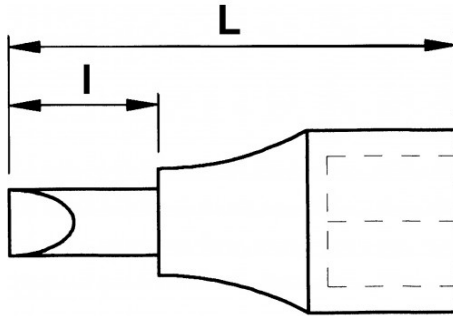

**DESCRIPCIÓN****Llave de vaso allen**

Sistema de adaptación 1/2"Las puntas están soldadas al vaso.Posibilidad de trabajar con prolongadores, carracas, manerales, etc...Presentación pulido-cromado.

NORMAS / DIRECTIVAS**NF ISO 1174-1****SAM Herramientas**

DATOS ESPECÍFICOS

Designación	VASO 1/2" PUNTA ALLEN CORTA
Referencia comercial	SC-7
L (mm)	55
Peso (g)	80
l (mm)	17
Huella 1	Nº 7
Garantía	O

Garantía aplicada

O | Garantía SAM OUTIL

Garantía sin limitación de duración, sobre las herramientas utilizadas en condiciones normales.