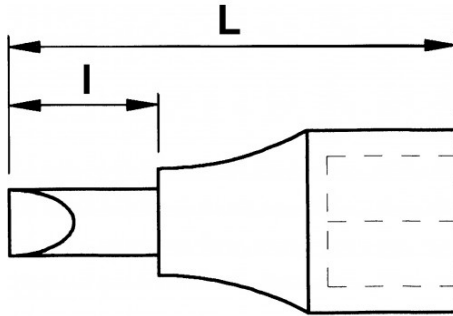

DESCRIPCIÓN

Llave de vaso allen

Sistema de adaptación 1/2"Las puntas están soldadas al vaso.Posibilidad de trabajar con prolongadores, carracas, manerales, etc...Presentación pulido-cromado.

NORMAS / DIRECTIVAS

NF ISO 1174-1

SAM Herramientas

Polígono Ipertegui II, N 55
31160 Orcoyen (Navarra) - España

NºTVA ESB 8196 4413

<https://www.sam-herramientas.es/>

DATOS ESPECÍFICOS

Designación	VASO 1/2" PUNTA ALLEN CORTA
Referencia comercial	SC-6
L (mm)	55
Peso (g)	70
l (mm)	17
Huella 1	Nº 6
Garantía	O