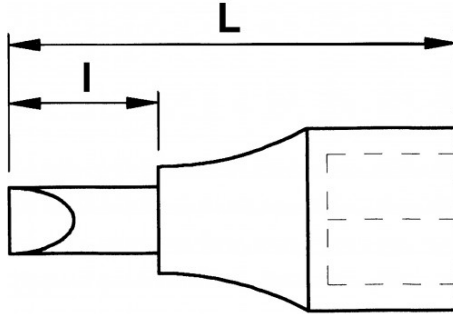

### SAM Herramientas

Polígono Ipertegui II, N 55  
31160 Orcylen (Navarra) - España  
NºTVA ESB 8196 4413

<https://www.sam-herramientas.es/>

**DATOS ESPECÍFICOS**

Designación	VASO DESTORNILLADOR 1/2" 6 CARAS MACHO: L200-H7
Referencia comercial	SC-20-7
L (mm)	200
Peso (g)	160
l (mm)	164
Huella 1	7
Garantía	O