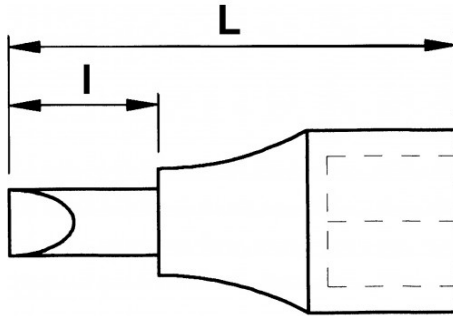

### SAM Herramientas

Polígono Ipertegui II, N 55  
31160 Orcoyen (Navarra) - España  
NºTVA ESB 8196 4413

<https://www.sam-herramientas.es/>

**DATOS ESPECÍFICOS**

Designación	VASO DESTORNILLADOR 1/2" 6 CARAS MACHO: L200-H6
Referencia comercial	SC-20-6
L (mm)	200
Peso (g)	160
l (mm)	164
Huella 1	6
Garantía	O