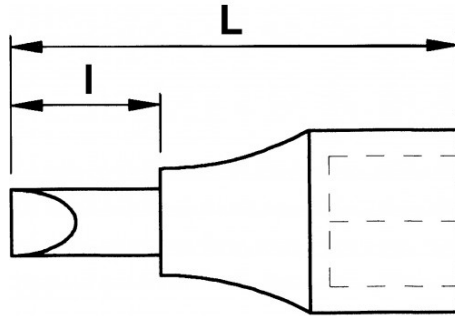

### SAM Herramientas

Polígono Ipertegui II, N 55  
31160 Orcyén (Navarra) - España  
NºTVA ESB 8196 4413

<https://www.sam-herramientas.es/>

**DATOS ESPECÍFICOS**

Designación	VASO DESTORNILLADOR 1/2" 6 CARAS MACHO: L200-H5
Referencia comercial	SC-20-5
L (mm)	200
Peso (g)	160
I (mm)	164
Huella 1	5
Garantía	O