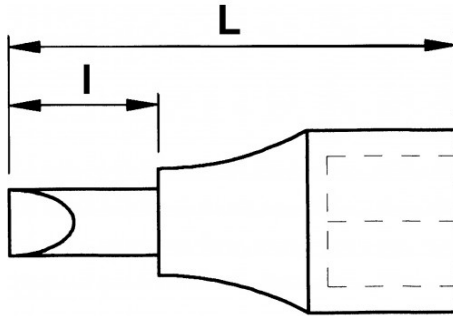

DESCRIPCIÓN

Vasos destornilladores 1/2' 6 caras

Vasos destornillador 1/2" 6 caras

NORMAS / DIRECTIVAS

NF ISO 1711-1, NF ISO 2936

SAM Herramientas

Polígono Ipertegui II, N 55
31160 Orcyoyen (Navarra) - España
NºTVA ESB 8196 4413

<https://www.sam-herramientas.es/>

DATOS ESPECÍFICOS

Designación	VASO DESTORNILLADOR 1/2" 6 CARAS MACHO: L200-H12
Referencia comercial	SC-20-12
L (mm)	200
Peso (g)	220
l (mm)	164
Huella 1	12
Garantía	O

Garantía aplicada