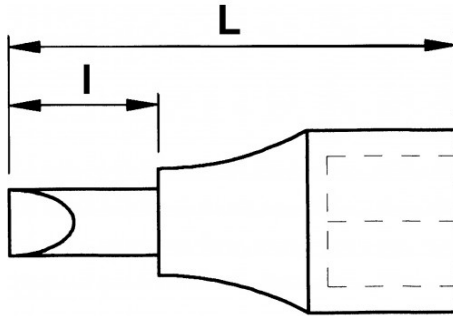

DESCRIPCIÓN

Vasos destornilladores 1/2' 6 caras

Vasos destornillador 1/2" 6 caras

NORMAS / DIRECTIVAS

NF ISO 1711-1, NF ISO 2936

SAM Herramientas

Polígono Ipertegui II, N 55
31160 Orcyoyen (Navarra) - España
NºTVA ESB 8196 4413

<https://www.sam-herramientas.es/>

DATOS ESPECÍFICOS

Designación	VASO DESTORNILLADOR 1/2" 6 CARAS MACHO: L200-H10
Referencia comercial	SC-20-10
L (mm)	200
Peso (g)	170
l (mm)	164
Huella 1	10
Garantía	O

Garantía aplicada