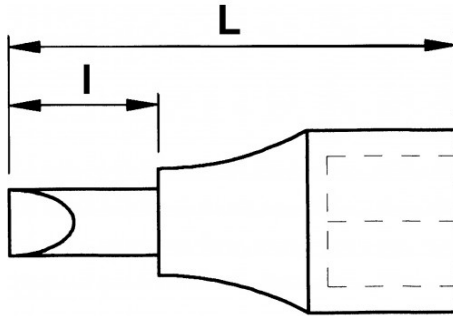

DESCRIPCIÓN

Vasos destornilladores 1/2' 6 caras

Vasos destornillador 1/2" 6 caras

NORMAS / DIRECTIVAS

NF ISO 1711-1, NF ISO 2936

SAM Herramientas

Polígono Ipertegui II, N 55
31160 Orcoyen (Navarra) - España
NºTVA ESB 8196 4413

<https://www.sam-herramientas.es/>

DATOS ESPECÍFICOS

Designación	VASO DESTORNILLADOR 1/2" 6 CARAS MACHO: L140-H12
Referencia comercial	SC-14-12
L (mm)	140
Peso (g)	160
l (mm)	104
Huella 1	12
Garantía	O

Garantía aplicada