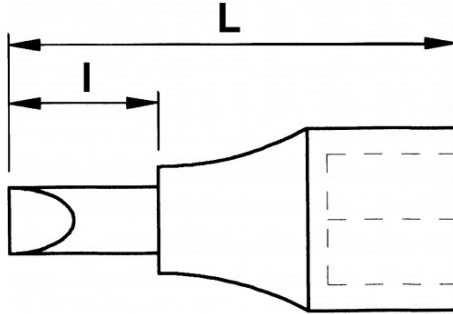

DESCRIPCIÓN

Vasos destornilladores 1/2' 6 caras

Vasos destornillador 1/2" 6 caras

NORMAS / DIRECTIVAS

NF ISO 1711-1, NF ISO 2936

SAM Herramientas

Polígono Ipertegui II, N 55
31160 Orcyoyen (Navarra) - España
NºTVA ESB 8196 4413

<https://www.sam-herramientas.es/>

DATOS ESPECÍFICOS

Designación	VASO DESTORNILLADOR 1/2" 6 CARAS MACHO: L140-H10
Referencia comercial	SC-14-10
L (mm)	140
Peso (g)	130
l (mm)	104
Huella 1	10
Garantía	O

Garantía aplicada