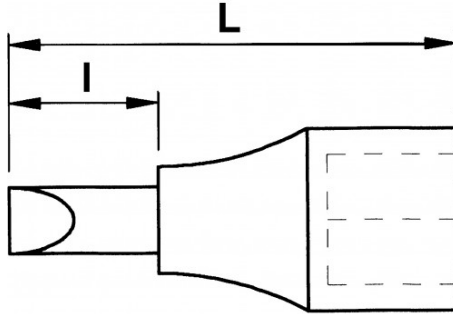

Sistema de adaptación 1/2"Las puntas están soldadas al vaso.Posibilidad de trabajar con prolongadores, carracas, manerales, etc...Presentación pulido-cromado.

NORMAS / DIRECTIVAS**NF ISO 1174-1****SAM Herramientas**

Polígono Ipertegui II, N 55
31160 Orcoyen (Navarra) - España

NºTVA ESB 8196 4413

<https://www.sam-herramientas.es/>

DATOS ESPECÍFICOS

Designación	VASO 1/2" PUNTA ALLEN CORTA
Referencia comercial	SC-10
L (mm)	55
Peso (g)	87
l (mm)	17
Huella 1	Nº 10
Garantía	O