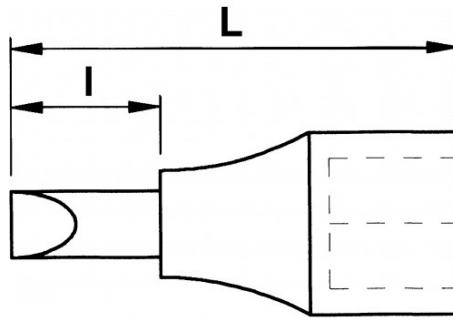

Sistema de adaptación 1/2"Las puntas están soldadas al vaso.Posibilidad de trabajar con prolongadores, carracas, manerales, etc...Presentación pulido-cromado.

NORMAS / DIRECTIVAS

NF ISO 1174-1

DATOS ESPECÍFICOS

SAM Herramientas

Poligono Ipertegui II, N 55
31160 Orcoyen (Navarra) - España
NºTVA ESB 8196 4413

<https://www.sam-herramientas.es/>

Referencia comercial	L (mm)	Peso (g)	l (mm)	Huella 1	Garantía
SC-6 (no comercializado)	55	70	17	NÂ° 6	O
SC-19 (no comercializado)	55	235	17	NÂ° 19	O
SC-7 (no comercializado)	55	80	17	NÂ° 7	O
SC-17 (no comercializado)	55	193	17	NÂ° 17	O
SC-14 (no comercializado)	55	109	17	NÂ° 14	O
SC-8 (no comercializado)	55	80	17	NÂ° 8	O
SC-12 (no comercializado)	55	87	17	NÂ° 12	O
SC-10 (no comercializado)	55	87	17	NÂ° 10	O