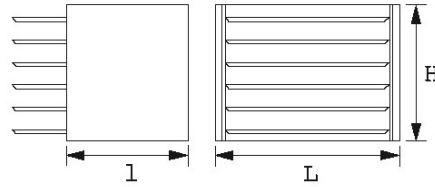

Designación	COFRE PORTA-HERRAMIENTAS 6 CAJONES
Referencia comercial	SAM-515-PCV
L (mm)	660
Peso (kg)	21.100
l (mm)	315
H (mm)	385
Número de cajones	6
Volumen (dm3)	50
Garantía	C | Consumible

Garantía aplicada

C | Consumible

Los productos de esta categoría no se cambian y están vinculados a un fenómeno de desgaste normal.

[>> Más información](#)

SAM Herramientas

Polígono Ipertegui II, N 55
31160 Orcyoyen (Navarra) - España
NºTVA ESB 8196 4413

<https://www.sam-herramientas.es/>