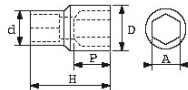

Designación	VASO 1/2" 6 CARAS 27 MM
Referencia comercial	SAH-27
Peso (g)	145
H (mm)	45
d (mm)	30
D (mm)	36
P (mm)	18
A (mm)	27
Garantía	O

**Garantía aplicada**

**O | Garantía SAM OUTIL**

Garantía sin limitación de duración, sobre las herramientas utilizadas en condiciones normales.