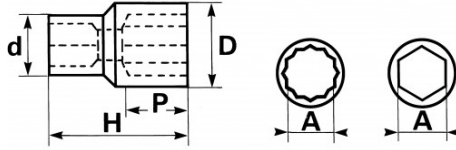

**DESCRIPCIÓN****Vasos 1/2" cortos 12 caras en mm**

Presentación cromada pulida satinada Perfil surface Drive SAM.

NORMAS / DIRECTIVAS

NF ISO 1174-1, NF ISO 1711-1, NF ISO 2725-1

DATOS ESPECÍFICOS**SAM Herramientas**

Referencia comercial	Peso (g)	H (mm)	d (mm)	D (mm)	P (mm)	A (mm)	Garantía
SA-8 (no comercializado)	60	38	22.2	12.9	5	8	O
SA-9	60	38	22.2	14.1	6	9	O
SA-10 (no comercializado)	60	38	22.2	15.4	6	10	O
SA-11	60	38	22.2	16.6	7	11	O
SA-12	60	38	22.2	17.9	8	12	O
SA-13 (no comercializado)	60	38	22.2	19.1	7	13	O
SA-14	65	38	22.2	20.4	10	14	O
SA-15 (no comercializado)	70	38	22.2	21.6	10	15	O
SA-16 (no comercializado)	75	38	24	22.9	10	16	O

SA-17 (no comercializado)	75	38	24	24.1	10	17	O
SA-18 (no comercializado)	75	38	24	24.5	12	18	O
SA-19 (no comercializado)	79	38	25	26.6	12	19	O
SA-20	89	38	26	27	12	20	O
SA-21 (no comercializado)	89	38	26	29	12	21	O
SA-22 (no comercializado)	93	40	26	30	14	22	O
SA-23	98	40	26	31	14	23	O
SA-24 (no comercializado)	112	40	28	32.9	16	24	O
SA-25	124	40	28	34.1	16	25	O
SA-26	145	42	30	35.2	16	26	O
SA-27 (no comercializado)	145	45	30	36	18	27	O
SA-28	154	45	30	37.9	18	28	O
SA-29	154	45	31	39.1	18	29	O
SA-30 (no comercializado)	162	45	32	40	20	30	O
SA-31	180	45	33	41.6	20	31	O