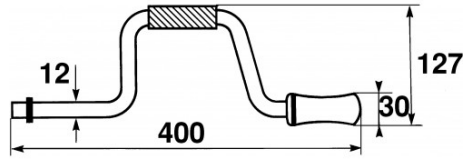

Designación	BERBIQUI 1/2"
Referencia comercial	S-110
L (mm)	400
Peso (g)	440
H (mm)	127
h (mm)	12
Garantía	O   Garantía SAM OUTIL

**Garantía aplicada**

**O | Garantía SAM OUTIL**

Garantía sin limitación de duración, sobre las herramientas utilizadas en condiciones normales.