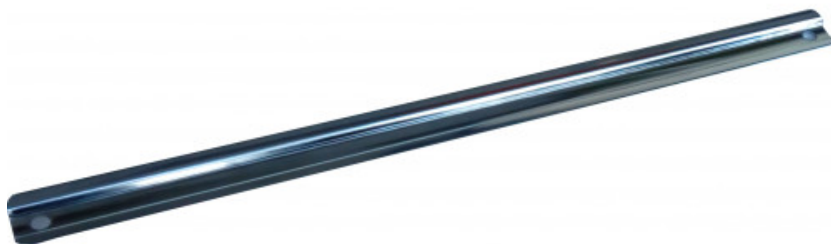

Regleta porta vasos magnética

RK-40

RK-...

SAM Herramientas

Poligono Ipertegui II, N 55
31160 Orcoyen (Navarra) - España
NºTVA ESB 8196 4413

<https://www.sam-herramientas.es/>

Fotos y textos no contractuales. No desechar en la vía pública. Documento generado el 2024-05-01 03:12:28

**DESCRIPCIÓN****Regleta porta vasos magnética**

Regleta para llaves de vaso.

Se adapta a las grapas CLR-10, CLJ-10 o CLS-10, en función del cuadradillo necesario.

DATOS ESPECÍFICOS

Designación	RACK VASOS LARGO 400 MM
Referencia comercial	RK-40
L (mm)	400
Peso (g)	80