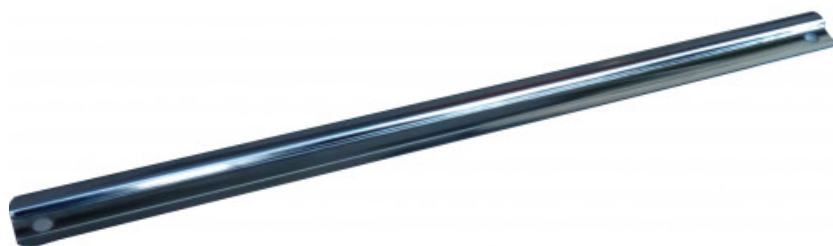

Regleta porta vasos magnética

RK-30

RK-...

SAM Herramientas

Poligono Ipertegui II, N 55
31160 Orcoyen (Navarra) - España
NºTVA ESB 8196 4413

<https://www.sam-herramientas.es/>

Fotos y textos no contractuales. No desechar en la vía pública. Documento generado el 2024-04-30 14:24:54

**DESCRIPCIÓN****Regleta porta vasos magnética**

Regleta para llaves de vaso.

Se adapta a las grapas CLR-10, CLJ-10 o CLS-10, en función del cuadradillo necesario.

DATOS ESPECÍFICOS

Designación	RACK VASOS LARGO 300 MM
Referencia comercial	RK-30
L (mm)	300
Peso (g)	60