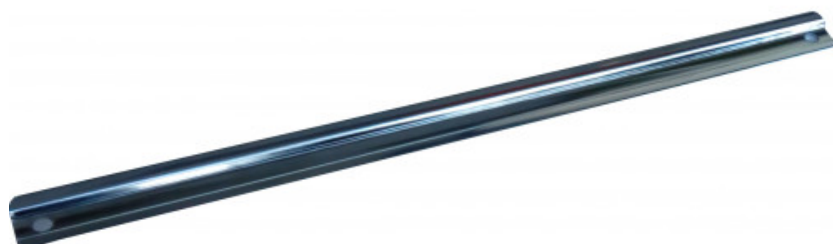

Regleta porta vasos magnética

RK-24

RK-...

SAM Herramientas

Poligono Ipertegui II, N 55
31160 Orcoyen (Navarra) - España
NºTVA ESB 8196 4413

<https://www.sam-herramientas.es/>

Fotos y textos no contractuales. No desechar en la vía pública. Documento generado el 2024-04-30 19:11:13

**DESCRIPCIÓN****Regleta porta vasos magnética**

Regleta para llaves de vaso.

Se adapta a las grapas CLR-10, CLJ-10 o CLS-10, en función del cuadradillo necesario.

DATOS ESPECÍFICOS

Designación	RACK VASOS LARGO 241 MM
Referencia comercial	RK-24
L (mm)	241
Peso (g)	50