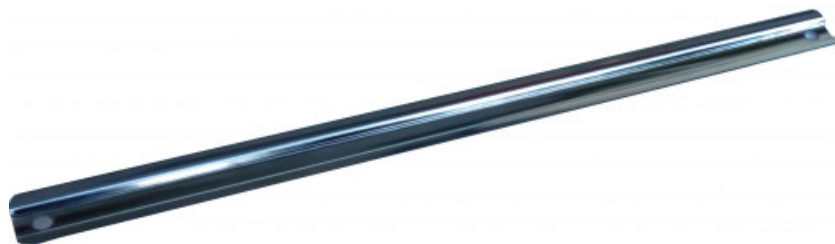

Regleta porta vasos magnética

RK-15

RK-...

SAM Herramientas

Polígono Ipertegui II, N 55
31160 Orcoyen (Navarra) - España
NºTVA ESB 8196 4413

<https://www.sam-herramientas.es/>

Fotos y textos no contractuales. No desechar en la vía pública. Documento generado el 2024-05-01 03:27:35

**DESCRIPCIÓN****Regleta porta vasos magnética**

Regleta para llaves de vaso.

Se adapta a las grapas CLR-10, CLJ-10 o CLS-10, en función del cuadradillo necesario.

DATOS ESPECÍFICOS

Designación	RACK VASOS LARGO 158 MM
Referencia comercial	RK-15
L (mm)	158
Peso (g)	30