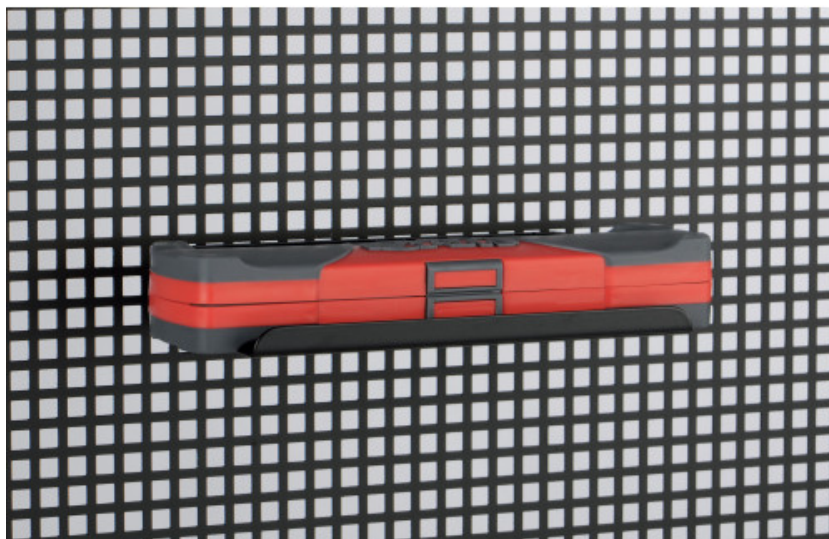

Soporte plato

RC-60

SAM Herramientas

Poligono Ipertegui II, N 55
31160 Orcoyen (Navarra) - España
NºTVA ESB 8196 4413

<https://www.sam-herramientas.es/>

Fotos y textos no contractuales. No desechar en la vía pública. Documento generado el 2024-04-30 04:13:46

**DESCRIPCIÓN**

Soporte plato

Uso con panel mural, armario con persiana y armario mural. Entregado con clips de bloqueo. Uso para piezas varias.
Dimensiones útiles: 235 x 120 mm.

DATOS ESPECÍFICOS

Designación	SOPORTE
Referencia comercial	RC-60
Peso (g)	410
Garantía	C Consumible