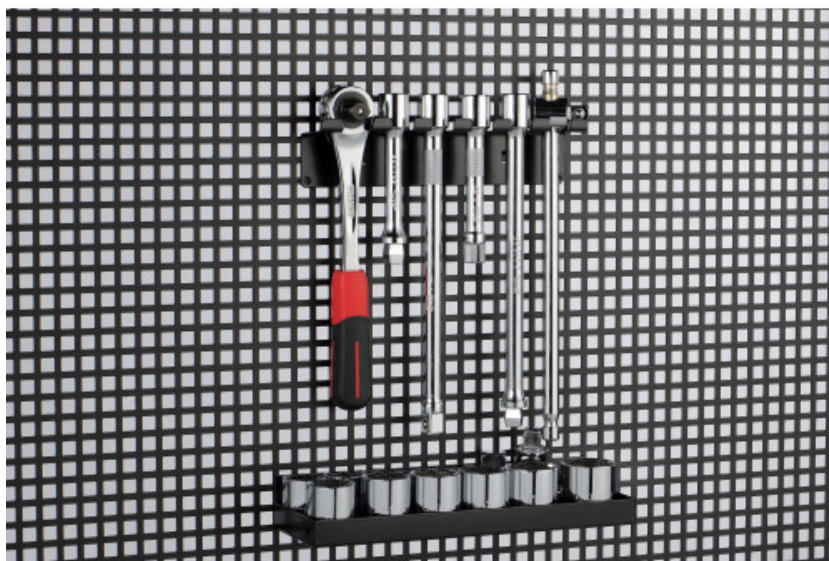

Soporte para casquillos y accesorios

RC-59

SAM Herramientas

Polígono Iperregui II, N 55
31160 Orcyén (Navarra) - España
NºTVA ESB 8196 4413

<https://www.sam-herramientas.es/>

Fotos y textos no contractuales. No desechar en la vía pública. Documento generado el 2024-04-29 17:19:08

**DESCRIPCIÓN****Soporte para casquillos y accesorios**

Uso con panel mural, armario con persiana y armario mural.

DATOS ESPECÍFICOS

Designación	SOPORTE PARA VASOS Y ACCESORIOS
Referencia comercial	RC-59
Peso (g)	420
Garantía	C Consumible